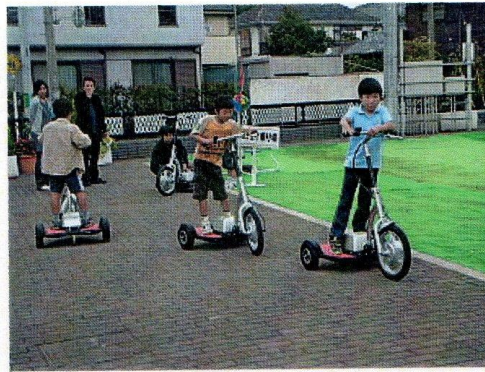

大人も子供も楽しめる！電動乗りもの乗車会

クールライダーに乗ろう！

テレビや雑誌で話題の愉快的な乗り物「クールライダー」

クーラーBOXにアルミホイールと、500Wモーターを装着

今までになかった全く新しい乗り物。

しっかりしたパワーとスピードで、イベント会場やショッピングセンターなどを周遊します。

コースを決めて、さあ出発！ 小回り利くので、場所を選びません

スリーランに乗ってみよう！

乗って楽しい三輪電動カー スリーランの乗車会！

誰でも、安全、簡単に乗って、移動ができるこの車は電動、無公害、静か。

三輪なので転倒の心配なし 自転車に乗れない方にも安心して乗れます。

子供(小学中学年～)から大人まで乗れちゃいます！

小さなお子さんは一緒に乗れば安心 お父さんやお母さんと会場を周遊します