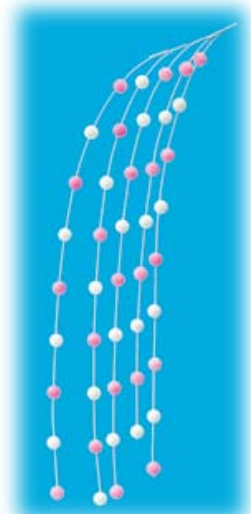

吊 カラフルな餅花が、お正月の店頭・店内を彩ります。

7201
センター イラスト餅花
H70×W110cm
1コ **¥4,578**(税抜¥4,360)
出荷単位:1 ポリマ
チレン

7202
新餅花センター
H60×W110cm・玉大φ2.5 小φ2cm
1コ **¥2,100**(税抜¥2,000)
出荷単位:12 ポリマ
チレン

7203
シダレ 追羽根
L90cm
1本 **¥1,155**(税抜¥1,100)
出荷単位:10 ポリ
PE

7204
餅花スプレー
L58cm・玉φ2.4cm
1本 **¥420**(税抜¥400)
出荷単位:10 ポリマ
チレン

7205
新シダレ餅花
L105cm・玉φ2.5cm
1本 **¥819**(税抜¥780)
出荷単位:10 PET
チレン 60/CTN

7206
シダレ 餅花
L85cm・玉φ3cm
1本 **¥756**(税抜¥720)
出荷単位:10 ポリマ
チレン

7207
シダレ 小玉餅花
L85cm・玉φ2.3cm
1本 **¥777**(税抜¥740)
出荷単位:10 ポリマ
チレン

7208
シダレ イラスト餅花
L85cm・玉φ3cm
1本 **¥798**(税抜¥760)
出荷単位:10 PET
ポリマ
チレン

7209
餅花大枝イラスト付
L180cm
1本 **¥4,410**(税抜¥4,200)
出荷単位:1 ポリマ
チレン