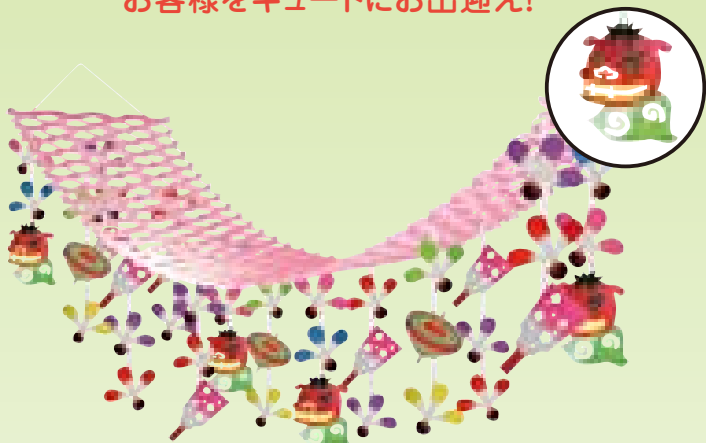

とってもかわいい獅子舞が
お客様をキュートにお出迎え!

7001
ハンガー追羽根獅子舞
H45×W45×L180cm
1コ **¥2,940**(税抜¥2,800)
出荷単位:1

メリハリしっかり正月カラー!
お客様の目を惹くこと間違いなし!

7004
 プリーツハンガー扇
H37×W45×L180cm
1コ **¥3,150**(税抜¥3,000)
出荷単位:1

7002
ガーランド追羽根獅子舞
H53×W25×L180cm
1コ **¥1,974**(税抜¥1,880)
出荷単位:1

7005
 ガーランド扇ネット
H46×W16×L180cm
1コ **¥1,785**(税抜¥1,700)
出荷単位:1

7003
ニューセンター追羽根獅子舞
H60×W60×D60cm
1コ **¥2,310**(税抜¥2,200)
出荷単位:1

7006
 扇3段ドロップ
H50×W50cm
1コ **¥2,835**(税抜¥2,700)
出荷単位:1

P57~P62

ウィンター

P63~P76

正月

P77~P79