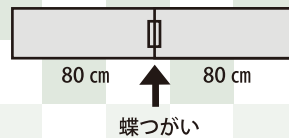

折り畳み式です。

6801 装飾例使用商品
NEW ビッグ迎春シーリング
H27.5×W160×D10cm
1コ ¥14,700(税抜¥14,000)
出荷単位:1
両面
ステンレス 紙 PVC 取り外し可能
お客様組立商品

大きく目を惹くタイトルで、お客様をお迎えしましょう!

6802
NEW DX謹賀新年タイトル
H40×W160×D8cm
1コ ¥12,600(税抜¥12,000)
出荷単位:1
両面
ステンレス 紙 PVC 取り外し可能
お客様組立商品

6803
NEW DX謹賀新年格子タイトル
H45×W127cm
1コ ¥7,980(税抜¥7,600)
出荷単位:1
両面
ステンレス 紙 取り外し可能

6804
NEW 市松扇謹賀新年タイトル
H30×W234cm
1コ ¥15,330(税抜¥14,600)
出荷単位:1
両面
ステンレス 取り外し可能
お客様組立商品

6805
NEW 和柄迎春菱形タイトル
H35×W127cm
1コ ¥8,400(税抜¥8,000)
出荷単位:1
両面
ステンレス 紙