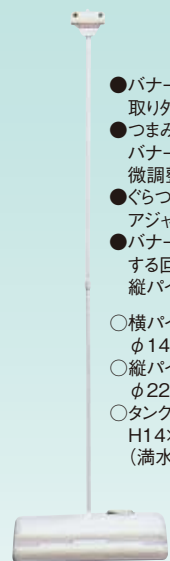

吊 簡単・便利! 吊るだけで冬景色が完成。

器具 タペストリーを吊るのに最適!

- バナーの取り付け、取り外しが簡単。
- つまみを回すだけでバナーの張り具合を微調整できます。
- ぐらつきを防止するアジャスター付注水タンク。
- バナーのねじれを防止する回転防止形状の縦パイプ。

- 横パイプ φ14×L81cm
- 縦パイプ φ22cm・L120~220cm
- タンク H14×W45×D25cm (満水時9L)

45cm
注水式タンク容量 9L

NEW 6201
タペストリー スノーマン
H180×W90cm
1枚 **¥3,150**(税抜¥3,000)
出荷単位:1 上下パイプ・上部ヒモ付

6202
タペストリー 雪景色
H180×W90cm
1枚 **¥3,150**(税抜¥3,000)
出荷単位:1 上下パイプ・上部ヒモ付

6203
タペストリー ペアスノーマン
H180×W90cm
1枚 **¥3,150**(税抜¥3,000)
出荷単位:1 上下パイプ・上部ヒモ付