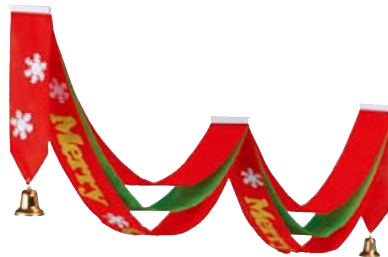

賑やかなファンファーレをイメージさせるトランペット型がとってもかわいい!

吊 3重のリボンにセンターのベルが豪華!

売れ筋

**5002**  
ビッグセンターベルペナント  
H53×W180×D150cm  
1コ ¥12,075 (税抜¥11,500)  
出荷単位:1

ポリ  
スチレン ABS

**NEW** **5001** 装飾例使用商品  
ファンファーレクリスマスペナント  
H49×W53×L180cm  
1コ ¥8,820 (税抜¥8,400)  
出荷単位:1

PVC ABS

吊 昨年人気 No.1! シンプルなデザインがポイントです。

**5003**  
クリスマスベルペナント  
H40×W10×L180cm  
1コ ¥3,150 (税抜¥3,000)  
出荷単位:1

ポリ  
スチレン プラスチック

吊 壁面に貼っても、  
吊っても使える  
定番ペナント!

バリュー  
プライス!

**NEW**  
**5004**  
MCスターペナント・レッド両面  
H54×W43cm  
1コ ¥2,100 (税抜¥2,000)  
出荷単位:1

ポリ  
スチレン PVC

吊 テグス付きなので、吊り下げてのご使用もおすすめ!

**5005**  
ポインセチアボール(大)  
φ40cm  
1コ ¥8,400 (税抜¥8,000)  
出荷単位:1 テグス付 6/CTN

ポリ  
スチレン

**5006**  
ポインセチアボール(小)  
φ20cm  
1コ ¥2,100 (税抜¥2,000)  
出荷単位:1 テグス付 24/CTN

ポリ  
スチレン