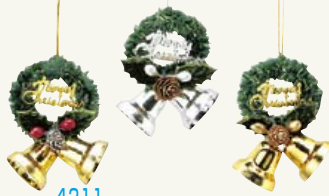

定番カラーの赤に加えて、今年のトレンド・パステルカラーの
ピンクとグリーンのおーナメントがかわいい!

ゴールドのカゴ柄の器が高級感を演出!
こだわりのオーナメントにもご注目下さい!

おすすめ

NEW 4201~4203 装飾例使用商品
60cmデコレーションツリー
H60XW36XD36cm
1コ ¥2,100(税抜¥2,000)
出荷単位:1 24/CTN

4202 ポインセチア

4203 ホワイトグリーン

4201 パールピンク

場所をとらないミニサイズなら、
卓上に置いたり、ショーケース内にも飾れます!

NEW 4204
40cmデコレーションツリー ポインセチア
H40XW26XD26cm
1コ ¥1,260(税抜¥1,200)
出荷単位:1 48/CTN

4205 ホワイト/ブルー

4206 ゴールド

4207 レッド

4208 ゴールド

4209 ブルー

4205~4206
クリスマスバスケット アレンジ
H43×W24×D20cm
1コ ¥1,575(税抜¥1,500)
出荷単位:1 48/CTN

NEW 4207~4209
20cmデコレーションツリー
H20cm・土台φ13cm
1コ ¥399(税抜¥380)
出荷単位:12 192/CTN

とってもお手軽! どこでも飾れるミニサイズ・低価格だから、ノベルティにも使いやすい!

4210
クリスマスリース(B)
H15×D2cm・φ9cm
1コ (E) ¥210(税抜¥200)
出荷単位:アソート12 12/288