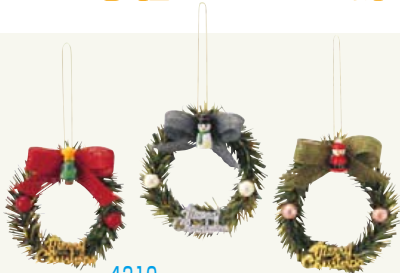

4201 パールピンク

場所をとらないミニサイズなら、
卓上に置いたり、ショーケース内にも飾れます!

NEW 4204
40cmデコレーションツリー ポインセチア
H40XW26XD26cm
1コ ¥1,260(税抜¥1,200)
出荷単位:1 48/CTN

4205 ホワイト/ブルー

4206 ゴールド

4207 レッド

4208 ゴールド

4209 ブルー

4205~4206
クリスマスバスケット アレンジ
H43×W24×D20cm
1コ ¥1,575(税抜¥1,500)
出荷単位:1 48/CTN

NEW 4207~4209
20cmデコレーションツリー
H20cm・土台φ13cm
1コ ¥399(税抜¥380)
出荷単位:12 192/CTN

とってもお手軽! どこでも飾れるミニサイズ・低価格だから、ノベルティにも使いやすい!

4210
クリスマスリース(B)
H15×D2cm・φ9cm
1コ (E) ¥210(税抜¥200)
出荷単位:アソート12 12/288