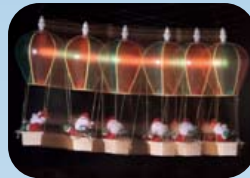

クリスマスソングを歌って、踊る!

愉快的な動きでお客様も思わず笑顔に!

スイッチを押すと愉快地に踊りながら歌い、同時にプロペラが回ります!

3801  
ムービングエアプレーンサンタ  
H17.5×W27×D21.5cm  
1コ (E) ¥3,675 (税抜¥3,500)  
出荷単位:1 12/CTN  
単3×3本 (別売)  
1曲入り ♪ Christmas Tree & Happy Holiday

ライトが光りながら、音センサーの動きでクリスマスソングに合わせて紐を伝って左右に動きます!

3802  
エアバルーン  
H50cm・φ21cm  
1コ ¥5,250 (税抜¥5,000)  
出荷単位:1 6/CTN  
単3×3本 (別売)  
1曲入り ♪ Christmas Tree & Happy Holiday

曲に合わせて太鼓を叩きます。

3803  
トントコサンタ  
H12×W10×D8cm  
1コ (E) ¥1,554 (税抜¥1,480)  
出荷単位:1 12/48  
単3×2本 (別売)  
1曲入り ♪ Christmas Tree & Happy Holiday

3804  
トントコスノーマン  
H12×W10×D8cm  
1コ (E) ¥1,554 (税抜¥1,480)  
出荷単位:1 12/48  
単3×2本 (別売)  
1曲入り ♪ Christmas Tree & Happy Holiday

クリスマスソングに合わせて左右に体を動かし、踊ります。

3805  
ジングルベルスノーマン  
H21×W17×D12cm  
1コ (E) ¥2,730 (税抜¥2,600)  
出荷単位:1 12/CTN  
単4×3本 (別売)  
1曲入り ♪ Christmas Tree & Happy Holiday