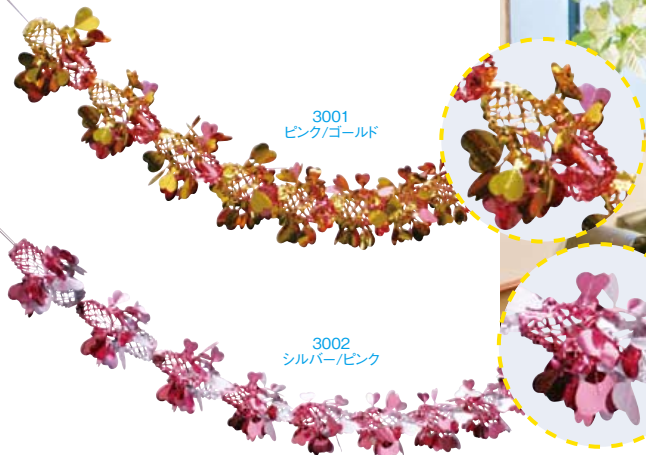

ハートモチーフが、キラキラ光を反射する!
とってもかわいい色の組み合わせに
ご注目ください。

3001 NEW
ハートネット ピンク/ゴールド
H16×W16×L180cm
1本 **¥1,470**(税抜¥1,400)
出荷単位:1

3002 NEW
ハートネット シルバー/ピンク
H16×W16×L180cm
1本 **¥1,470**(税抜¥1,400)
出荷単位:1

吊 エンジェルが天井でふわふわ舞って、やさしさをお届け!
同シリーズのリース・置物との組み合わせがおすすめです。

3003 NEW
ハンガーハートフルクリスマス
H45×W45×L180cm
1コ **¥2,940**(税抜¥2,800)
出荷単位:1

3004 NEW
2段センターハートフルクリスマス
H60×W60cm
1コ **¥2,394**(税抜¥2,280)
出荷単位:1

3005 NEW
ガーランドハートフルクリスマス
H45×W19×L180cm
1コ **¥1,659**(税抜¥1,580)
出荷単位:1

吊 リボンとベルがとっても映える
シンプルなデザインがかわいい!

3006 NEW
ハートホワイトリース
H32×W35cm
1コ **¥2,205**(税抜¥2,100)
出荷単位:1

3007 NEW 装飾例使用商品
クリスマスハートハンガー
H22.5×W23.5cm
1コ **¥2,814**(税抜¥2,680)
出荷単位:1

フロック素材は
ぬくもりを感じます。

P26
LED
フレッド
ライト