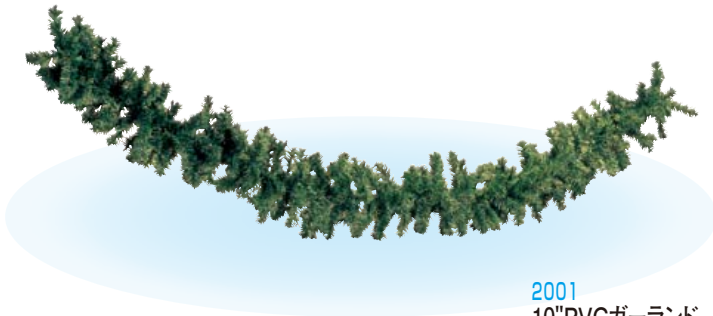

頭上を賑やかに彩るガーランド!

お店のカラーに合わせて、オリジナルデザインで装飾してみませんか?

P22 ブライトボール
P24 ワイヤーリボン使用!

2001
10" PVCガーランド
φ25×L270cm
1本 **¥1,890** (税抜¥1,800)
出荷単位:1 12/CTN
 PVC

★NEW 2002
ヌードリース
φ40cm
1コ **¥1,260** (税抜¥1,200)
出荷単位:1 12/CTN
PVC

バリュープライスでご提供!

定番型のスタンダードツリー、スレンダーで場所を取らないスリムツリー、
お客様の目を惹くホワイトツリーを、全て驚きの価格で提供!

① スタンダードツリー

品番	サイズ	出荷単位 / カートン	税込上代	税抜
2003	120cm (W60cm)	1 / 6	1本 ¥3,990	¥3,800
2004	150cm (W75cm)	1 / 4	1本 ¥7,140	¥6,800
2005	180cm (W135cm)	1 / 3	1本 ¥9,240	¥8,800
2006	240cm (W160cm)	1	1本 ¥21,000	¥20,000