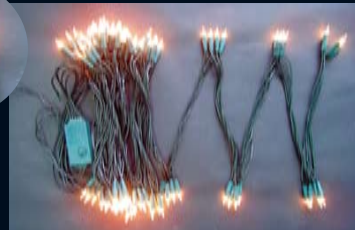

1812
クラスターライト100球
全長8m・電球部5m
1コ **¥3,990**(税抜¥3,800)
出荷単位:1 24/CTN G/C
消費電力80W

防滴とは：水滴に強い仕様ですが本体内部に水が入らない構造にはなっていません。

P1~P4 エアラインツリー

P5 フォールディングツリー

P6 セットツリー

P7 ハイクレードツリー

P8~P10 ファイバーツリー

P11~P16 LED

P17 モチーフライト

P18

ライト

P19~P20 ノードツリー

P21 オナメント

P22 フライトボール

P23~P24

モール

P25 コスチューム