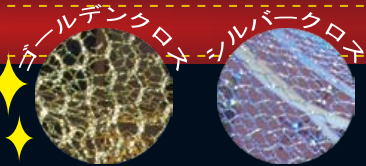

◆ 店舗の入り口、カフェスペースにぴったり! ◆

1401 **LED**
シルバークロストナカイ
ホワイトブルーLEDイーティング大
H73×W105×D27cm
1コ ¥31,290 (税抜¥29,800)
出荷単位:1 1/CTN
防滴 LED

1402 **LED**
ゴールドクロストナカイ
電球色LEDイーティング
H84×W102×D45cm
1コ ¥35,910 (税抜¥34,200)
出荷単位:1 1/CTN
防滴 LED