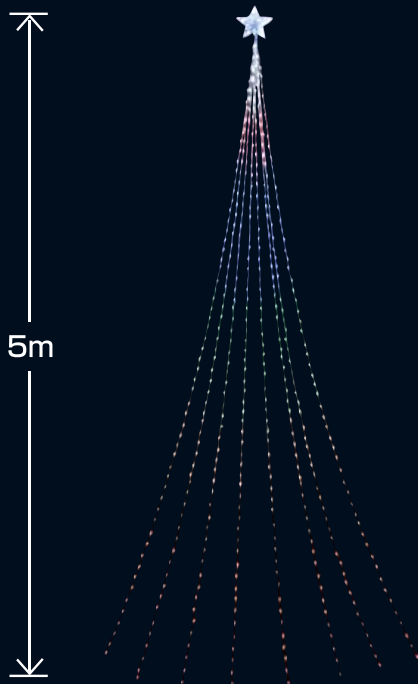

約5mのビッグサイズで存在感抜群！ 電源を入れると、上から下へ流れるように点滅します。

1101 **LED**
LEDナイアガラライトDX(レインボー)
H5.3m・星外径約30cm
1コ ¥37,590(税抜¥35,800)
出荷単位:1 消費電力24W 4/CTN
LED510球
3パターンコントローラー付

1102 **LED**
LEDナイアガラライトDX(マルチ)
H5.3m・星外径約30cm
1コ ¥48,510(税抜¥46,200)
出荷単位:1 消費電力24W 4/CTN
LED510球
自動点滅