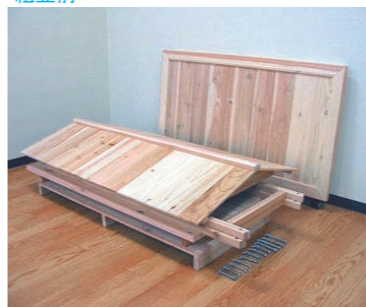

組立式展示台 ※のれんは含まれません

組立前

組み立て簡単
★お客様組立商品★

5201 別発送商品
プレイ君
本体120×H206×D78cm
展示台120×H76×D60cm
1台 ¥105,000 (税抜¥100,000)
出荷単位:1 木