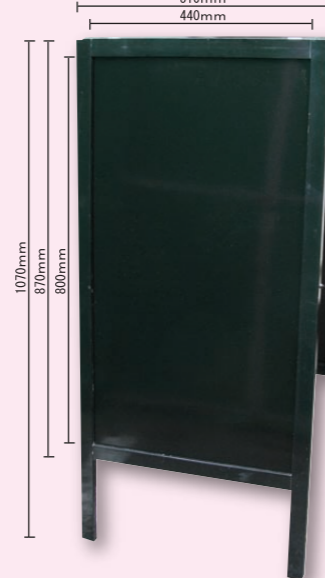

Multi POP series
Black board
ブラックボード

- 材質**
- ボード面：表面処理鋼板
 - 芯材：松
 - フレーム：松
 - 紐：ポリプロピレン (PP)
 - 金具・ビス：スチール

- 使用例**
- マグネット
 - ボードマーカー
 - パステルチョーク

使い勝手抜群の足付A型ボード。こまめな書き変えでお客様を呼び込みましょう。

より使いやすい丈夫なボードを研究し改良を重ねることで誕生させた高品質かつ安価な販促用ブラックボードです。

A型ボードフック

フックを引っ掛けて固定できます。

■ボード付属品 (A3・A2)
付属品として、止め具と紐が入っております。縦型・横型により位置を変えてご使用ください。

- ・吊り下げひも…1本
- ・吊り下げ器具…2個
- ・ネジ…4本

フレームに天然素材を使用。重量感があり裏面に松を使用することで高級感あふれる仕上がりになっています。(※納品時は外してあります。)

※付属品のみ販売は行っていません。

ボードマーカーで描いて消せます。

A3ボード 片面タイプ

4901
A3 ブラックボード
H40×W30cm
1コ (H) ¥945 (税抜¥900)
出荷単位:1

A2ボード 片面タイプ

4902
A2 ブラックボード
H60×W40cm
1コ (H) ¥1,575 (税抜¥1,500)
出荷単位:1

A型ボード 両面タイプ

4903
A型ボード
H107×W51cm
1コ (H) ¥6,300 (税抜¥6,000)
出荷単位:1

使用例

マジカルクリーナー ボードをより一層きれいにしてくれる専用クリーナーです。

標準的な大きさ、低価格が特徴の仕上がりきれいなイーゼルです。

楡材使用 木目が美しく丈夫です

受け台の位置は調整可能

5006:B1サイズが展示できます。(718×1030mm)

100mlのポンド付

5005:A1サイズが展示できます。(594×841mm)

仕上がりきれいなイーゼルです。立体的な表現でお店のセンスが光ります。

テーブル寸法