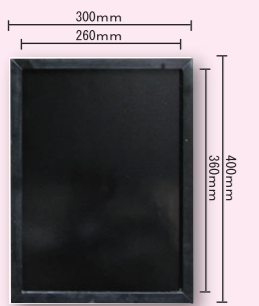

Multi POP series
Black board
ブラックボード

- 材質**
- ボード面：表面処理鋼板
 - 芯材：松
 - フレーム：松
 - 紐：ポリプロピレン (PP)
 - 金具・ビス：スチール

- 使用例**
- マグネット
 - ボードマーカー
 - パステルチョーク

使い勝手抜群の足付A型ボード。こまめな書き変えでお客様を呼び込みましょう。

より使いやすい丈夫なボードを研究し改良を重ねることで誕生させた高品質かつ安価な販促用ブラックボードです。

A型ボードフック

フックを引っ掛けて固定できます。

■ボード付属品 (A3・A2)
付属品として、止め具と紐が入っております。縦型・横型により位置を変えてご使用ください。

- ・吊り下げひも…1本
- ・吊り下げ器具…2個
- ・ネジ…4本

フレームに天然素材を使用。重量感があり裏面に松を使用することで高級感あふれる仕上がりになっています。(※納品時は外してあります。)

※付属品のみ販売は行っていません。

ボードマーカーで描いて消せます。

A3ボード 片面タイプ

4901
A3 ブラックボード
H40×W30cm
1コ (H) ¥945 (税抜¥900)
出荷単位:1

A2ボード 片面タイプ

4902
A2 ブラックボード
H60×W40cm
1コ (H) ¥1,575 (税抜¥1,500)
出荷単位:1

A型ボード 両面タイプ

4903
A型ボード
H107×W51cm
1コ (H) ¥6,300 (税抜¥6,000)
出荷単位:1

使用例

マジカルクリーナー ボードをより一層きれいにしてくれる専用クリーナーです。

標準的な大きさ、低価格が特徴の仕上がりきれいなイーゼルです。

楡材使用 木目が美しく丈夫です

受け台の位置は調整可能

5006:B1サイズが展示できます。(718×1030mm)

100mlのポンド付

5005:A1サイズが展示できます。(594×841mm)

仕上がりきれいなイーゼルです。立体的な表現でお店のセンスが光ります。

テーブル寸法