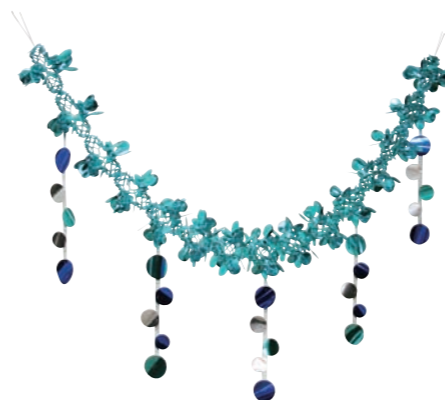

4306 レッド

4307 ホワイト

壁に掛けることもできます♪

裏面にワイヤー付きで使い方色々!
カラーバリエーションも豊富に揃えました♪

4309 ピンク

4310 ブルー

4311 モカ

4312 オレンジ

NEW 4309~4312
ローズヘッド
φ5cm
1セット ¥819(税抜¥780)
出荷単位:1
P41 P42
P43 P44

4313 ブルー

4315 イエロー

4314 パープル

NEW 4313~4315
ミニローズリング
φ10cm・花φ3cm
1コ ¥168(税抜¥160)
出荷単位:36
P41 P42
P43 P44

NEW 4401
ガーランドドロップウォーター
H45×W20×L160cm
1コ ¥1,575(税抜¥1,500)
出荷単位:1
P41 P42
P43 P44

NEW 4402
ガーランドラブリーハート
H45×W20×L160cm
1コ ¥1,575(税抜¥1,500)
出荷単位:1
P41 P42
P43 P44

NEW 4403
ガーランドナイトスター
H45×W20×L160cm
1コ ¥1,575(税抜¥1,500)
出荷単位:1
P41 P42
P43 P44

4404 ブルー

4405 ピンク

4406 シルバー

4407 ゴールド

NEW 4404~4407
水滴ストレートガーランド
L105cm・水滴9cm
1セット ¥2,100(税抜¥2,000)
出荷単位:1
5本セット
P41 P42
P43 P44