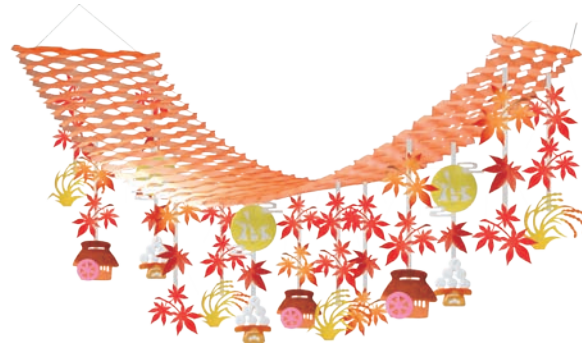

「食」の秋を
かかしが演出します

3901
ハンガー実りの秋かかし
H45×W45×L180cm
1コ ¥2,982(税抜¥2,840)
出荷単位:1

お月見売場の
アピール力抜群!

3902
ハンガーお月見
H45×W45×L180cm
1コ ¥2,919(税抜¥2,780)
出荷単位:1

コミカルなためきが
楽しく演出

4001
ハンガーぼんぼこ狸
H45×W45×L180cm
1コ ¥3,066(税抜¥2,920)
出荷単位:1