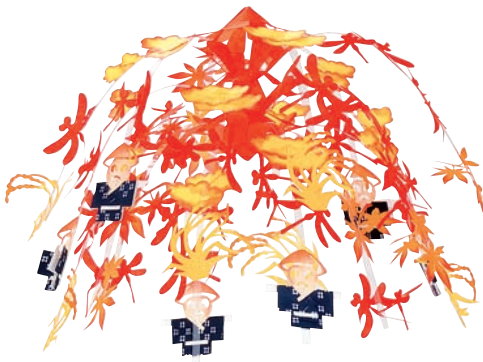

3905
ニューセンター案山子稲穂
H50×W50×D50cm
1コ ¥3,066(税抜¥2,920)
出荷単位:1 50/CTN