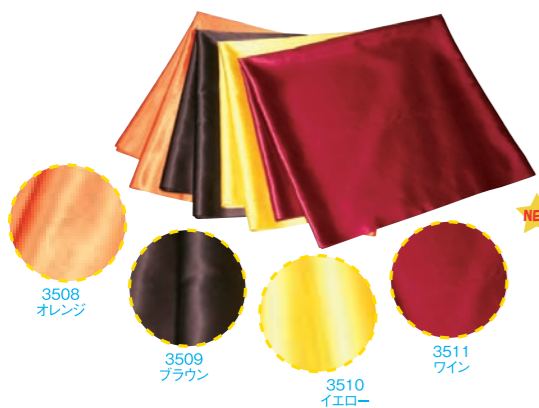

3504
もみじシート 90cm巾
W90×L200cm
1枚 ¥3,381(税抜¥3,220)
出荷単位:1

3505
レンガシート 30cm巾
W30×L200cm
1枚 ¥1,386(税抜¥1,320)
出荷単位:1

3506
レンガシート 90cm巾
W90×L200cm
1枚 ¥3,812(税抜¥3,630)
出荷単位:1

3507
ジュートクロス
W65×L200cm
1枚 ¥2,079(税抜¥1,980)
出荷単位:1