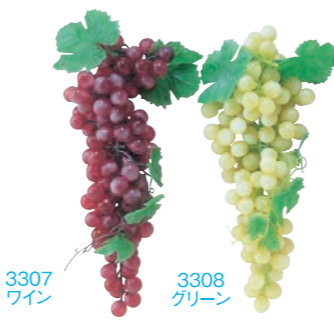

ボジョレーヌーヴォー 2012

【ボジョレーヌーヴォー】

毎年11月の第3木曜日に解禁されるフランスのブルゴーニュ地方にあるボジョレー地区の新酒(ヌーヴォー)です。

11月15日(木)
解禁

3301
ハンガーワインぶどう
H45×W45×L180cm
1コ ¥3,024(税抜¥2,880)
出荷単位:1

3302
ニューセンターワインぶどう
H60×W60×D60cm
1コ ¥2,373(税抜¥2,260)
出荷単位:1

3303
ガーランドワインぶどう
H20×W50×L160cm
1コ ¥1,596(税抜¥1,520)
出荷単位:1

3304
グレープリーフバイン
W25×D7×L36cm
1コ ¥651(税抜¥620)
出荷単位:12

3310
45cmハニカムエッフェル塔
H45×W26×D20cm
1コ ¥1,596(税抜¥1,520)
出荷単位:1

3305~3306
ポリブドウ(中)
L20cm・実φ22mm
1コ ¥525(税抜¥500)
出荷単位:1

3311
ウッドフェンス アレンジ葡萄
H40×W30×D25cm
1コ ¥1,260(税抜¥1,200)
出荷単位:1

3307~3308
ポリブドウ(大)
L30cm・実φ22mm
1コ ¥1,050(税抜¥1,000)
出荷単位:1

3312
ブドウチポット
H27×W17×D12cm
1コ ¥378(税抜¥360)
出荷単位:12

3309
グレープガーランド実付
L160cm
1本 ¥1,491(税抜¥1,420)
出荷単位:1