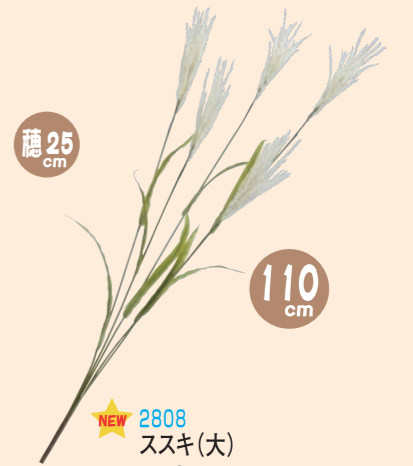

存在感あり!

2805
案山子スタンド
H63×W45×D25cm
1コ **¥3,465**(税抜¥3,300)
出荷単位:1

お月見

かわいいうさぎが、お月見をしっかりアピール!

2806
うさぎの餅つきセット
H12×W18cm
1コ **¥1,533**(税抜¥1,460)
出荷単位:1

2807
お月見うさぎカゴ盛
H34×W25cm
1コ **¥1,932**(税抜¥1,840)
出荷単位:1

穂 25cm

110cm

2808
ススキ(大)
L110cm
1コ **¥966**(税抜¥920)
出荷単位:12