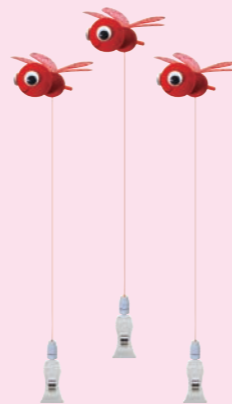

2703
赤トンボ5コ入
W22×L15cm
1セット **¥2,709**(税抜¥2,580)
出荷単位:1

吊

テグス付き!
天井から吊れば
ふわふわ揺れます。

愛嬌
たっぷり

カウンターに置けば、お客様の手元でかわいくアピール

2704
ドングリクマさんPOP
H18×W18cm
1コ **¥1,470**(税抜¥1,400)
出荷単位:1

2705
たぬきPOP
H17×W14×D15cm
1コ **¥1,365**(税抜¥1,300)
出荷単位:1

挟

クリップ付きが
使いやすい!

2706
スマイルトンボクリップ(3本入)
L30cm
1セット **¥1,890**(税抜¥1,800)
出荷単位:1

行楽
演出に

秋の行楽演出にお役立ち! 運動会の演出には、万国旗もおすすめです。

2707
紅葉おにぎりPOP
H14×W19cm
1コ **¥1,428**(税抜¥1,360)
出荷単位:1

2708
行楽紅葉POP
H15×W17×D14cm
1コ **¥1,218**(税抜¥1,160)
出荷単位:1

2709
豊作カカシスタンド
H20×W28cm
1コ **¥1,460**(税抜¥1,390)
出荷単位:1

売れ筋

稲穂・案山子・米倉セットの組み合わせは、お酒売りの装飾に最適です。

酒・新米

和風演出に最適!

2801
ミニニポット稲穂
H24×W24×D21cm
1コ **¥189**(税抜¥180)
出荷単位:12

2802
スプレー 稲穂
L75cm
1本 **¥189**(税抜¥180)
出荷単位:24