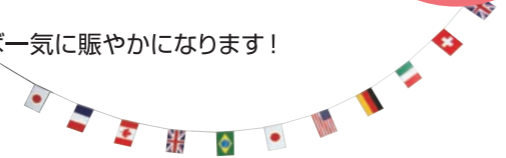

大人気!

ちいさな動物たちが 秋の彩りにかわいさをプラス!

万国旗
掲載中
P44

落ち着いた色合いの秋の装飾も、かわいい動物たちの置物をプラスすれば一気に賑やかになります!

人気
No.1

トンボは紅葉との相性抜群!

2701
ミニトンボスタンド2コセット
H11×W10cm
1セット **¥1,596**(税抜¥1,520)
出荷単位:1

2702
スマイルトンボカゴPOP
H18×W19×D10cm
1コ **¥1,344**(税抜¥1,280)
出荷単位:1