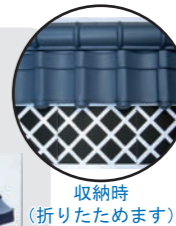

これさえあれば、簡単・本格和風演出が完成!
壁掛け式と自立式からお選び下さい。

(組立・壁掛け式)

2803
米倉ハーフセット
H67×W84×D35cm
1台 **¥19,383**(税抜¥18,460)
出荷単位:1

(組立・自立式)

2804
スタンド付米倉ハーフセット
H67×W84×D35cm
1台 **¥23,919**(税抜¥22,780)
出荷単位:1

収納時
(折りたためます)

63cm

置