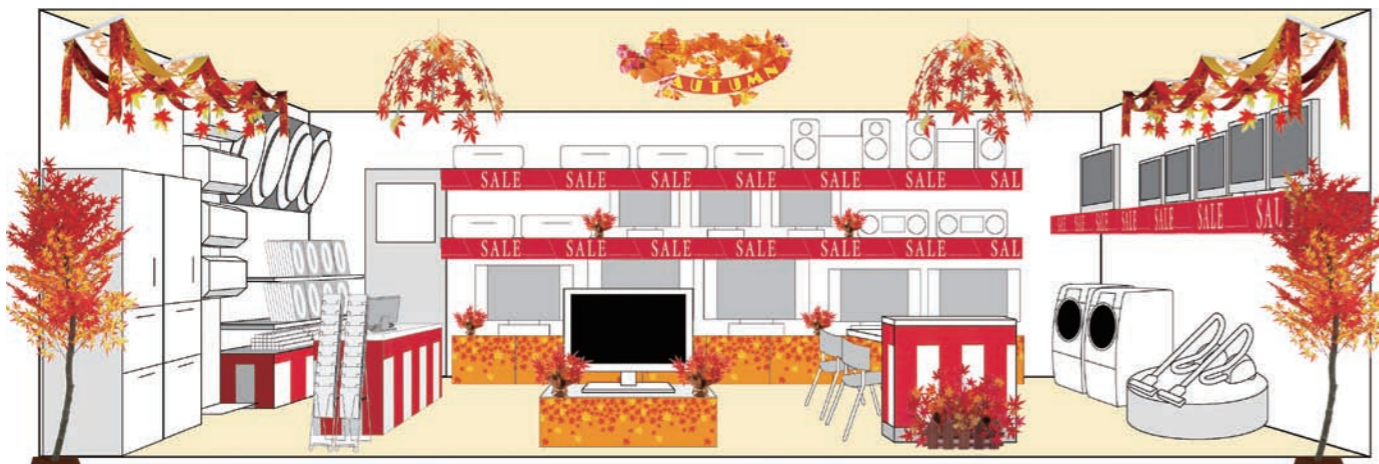

おすすめ!

秋の天井装飾の必需品も、バリュー価格でご案内!

2101
ハンガーバリュー紅葉
H45XW45XL160cm
1コ ¥1,575(税抜¥1,500)
出荷単位:1

場所をとらないミニサイズ!
カウンターやショーケース内など
小スペースの装飾にぴったりです。

2102
もみじツリー・プチ
H25XW18cm
1本 ¥1,260(税抜¥1,200)
出荷単位:1

2103
もみじツリー・ミニ
H32XW18cm
1本 ¥1,302(税抜¥1,240)
出荷単位:1