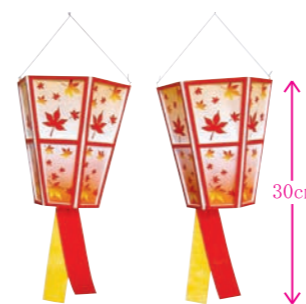

おすすめ!

秋の天井装飾の必需品も、バリュー価格でご案内!

2101
ハンガーバリュー紅葉
H45XW45XL160cm
1コ ¥1,575(税抜¥1,500)
出荷単位:1

場所をとらないミニサイズ!
カウンターやショーケース内など
小スペースの装飾にぴったりです。

2102
もみじツリー・プチ
H25XW18cm
1本 ¥1,260(税抜¥1,200)
出荷単位:1

2103
もみじツリー・ミニ
H32XW18cm
1本 ¥1,302(税抜¥1,240)
出荷単位:1

2104
紅葉ツリー(大)
H90XW70cm
1本 ¥3,402(税抜¥3,240)
出荷単位:1

2105
紅葉立木 天然スタンド
H125XW66xD66cm
1本 ¥6,930(税抜¥6,600)
出荷単位:1

2201
紅葉ハーフ棚
W120XD45cm
1コ ¥3,990(税抜¥3,800)
出荷単位:1

2202
DX紅葉センター
H45XW70XD70cm
1コ ¥3,066(税抜¥2,920)
出荷単位:1

2203
しだれもみじセンター **おすすめ**
H40XW100cm
1コ ¥2,520(税抜¥2,400)
出荷単位:1

2204
紅葉ボンボリ(2コ入)
H30XW16XD16cm・全長40cm
1セット ¥2,331(税抜¥2,220)
出荷単位:1

2205
オータム3連ペンタ
H30XW40XL180cm
1コ ¥4,200(税抜¥4,000)
出荷単位:1

2206
紅葉プリーツペンタ
H40XW40XL180cm
1コ ¥4,200(税抜¥4,000)
出荷単位:1