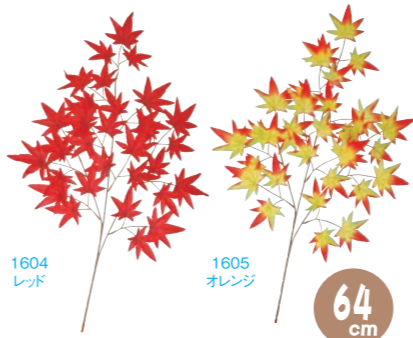

1510
ラッピングポット立体紅葉
H22×W16cm
1コ **¥294**(税抜¥280)
出荷単位:12 12/144
ポリ スチ 紙

巻

置 低価格・省スペースが魅力の新商品!

1601
ミニミニポット紅葉
H20×W25×D9cm・土台φ5cm
1コ **¥315**(税抜¥300)
出荷単位:24 288/CTN
ポリ スチ 紙

1602
ミニレンガポット紅葉
H23×W26×D10cm
1コ **¥399**(税抜¥380)
出荷単位:12 144/CTN
ポリ スチ 紙

1603
ミニもみじバイン
L150cm
1コ **¥1,050**(税抜¥1,000)
出荷単位:1 12/144
ポリ スチ 紙

挿 挿すだけでボリューム感あり! 場所に合わせてサイズや色味をお選び下さい。

1604 レッド
1605 オレンジ
1604~1605
スプレー紅葉
L64cm
1本 **¥210**(税抜¥200)
出荷単位:36 36/432
ポリ スチ 紙

1606
ニューオレンジ
1606
スプレーもみじニューオレンジ
L70cm
1本 **¥210**(税抜¥200)
出荷単位:24 24/288
ポリ スチ 紙