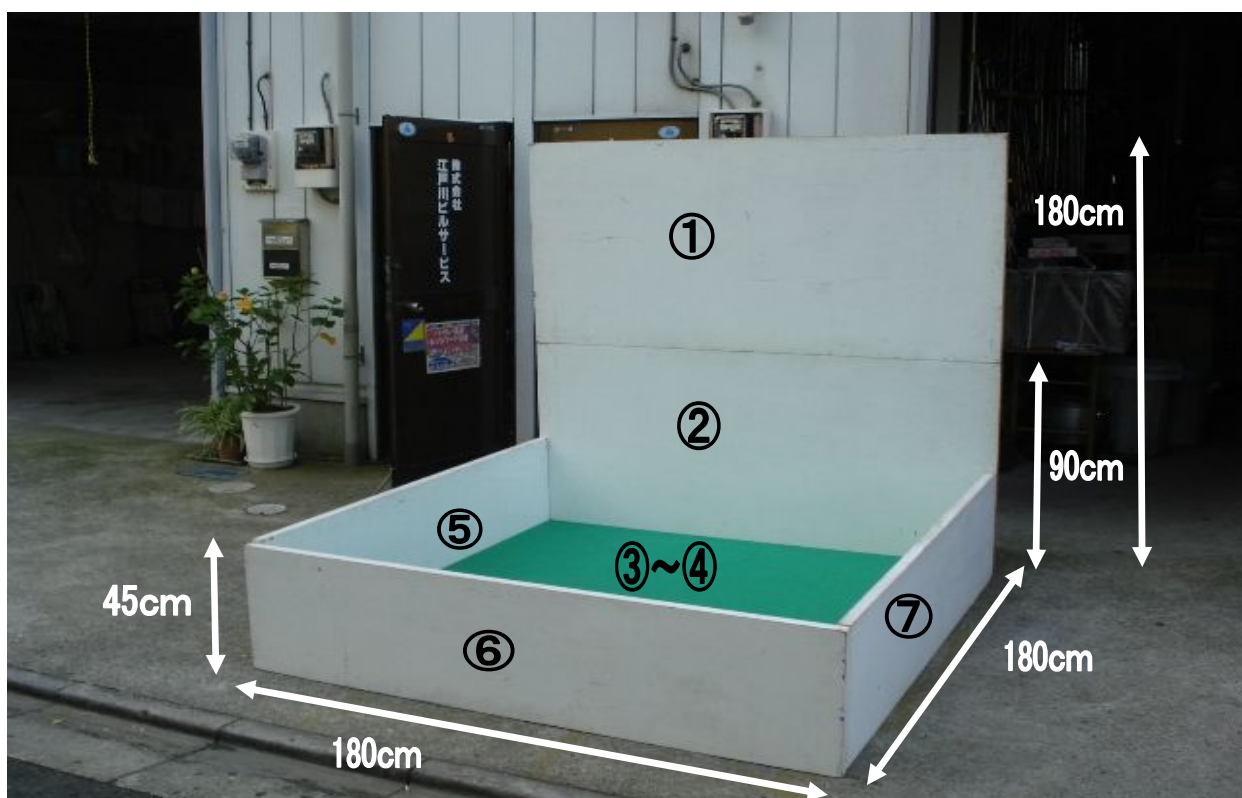

# ゲーム用枠の説明

- ①180cm × 3.5cm × 125cm
- ②180cm × 3.5cm × 90cm
- ③180cm × 5.5cm × 90cm
- ④180cm × 5.5cm × 90cm
- ⑤173cm × 3.5cm × 45cm
- ⑥180cm × 3.5cm × 45cm
- ⑦173cm × 3.5cm × 45cm

## レンタル品お引取り時の注意事項！

①の部材だけが125cmあるので普通乗用車では運べません。  
トラックまたはワンボックス等の車両でご来店下さい。

# ゲーム枠の組立例