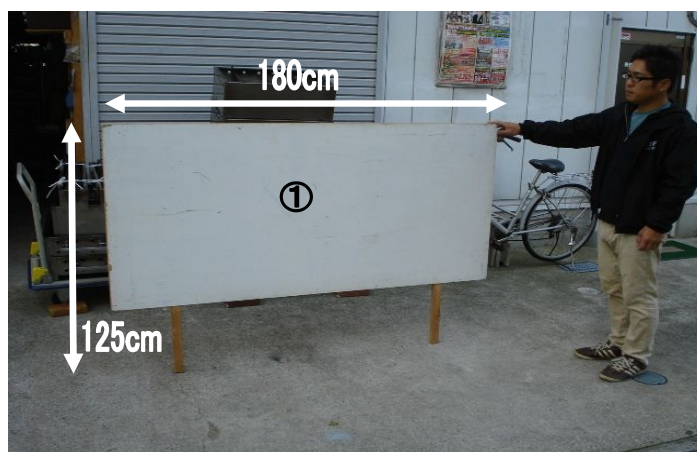

# ゲーム用枠の説明

- ①180cm × 3.5cm × 125cm
- ②180cm × 3.5cm × 90cm
- ③180cm × 5.5cm × 90cm
- ④180cm × 5.5cm × 90cm
- ⑤173cm × 3.5cm × 45cm
- ⑥180cm × 3.5cm × 45cm
- ⑦173cm × 3.5cm × 45cm

## レンタル品お引取り時の注意事項！

①の部材だけが125cmあるので普通乗用車では運べません。  
トラックまたはワンボックス等の車両でご来店下さい。

# ゲーム枠の組立例